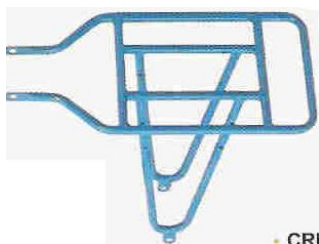

JANTE HD

26X1-3/8 SS-1A

JANTE MIDIEUM

mangla **French Cycle Parts**

CHAMBER A AIR NOIR

CHAMBER A AIR ROUGE

ECROU FLANGE

CUVETTE 29MM

JUE DE DIRECTION VELO

JUE DE DIRECTION VTT

CHINE COVER BLUE

CHAIN COVER CHROME

PORTE A BAGGAGE

VALVE FRENCH

mangla **French Cycle Parts**

SUPPORT DE FRIEN

TESSA

SUPPORT DE SELL

CADRE VELO

CADRE PHILIPS

FOURCHE VTT

FOURCHE VELO

GARDE BOUE BLUE

GARDE BOUE BLANC